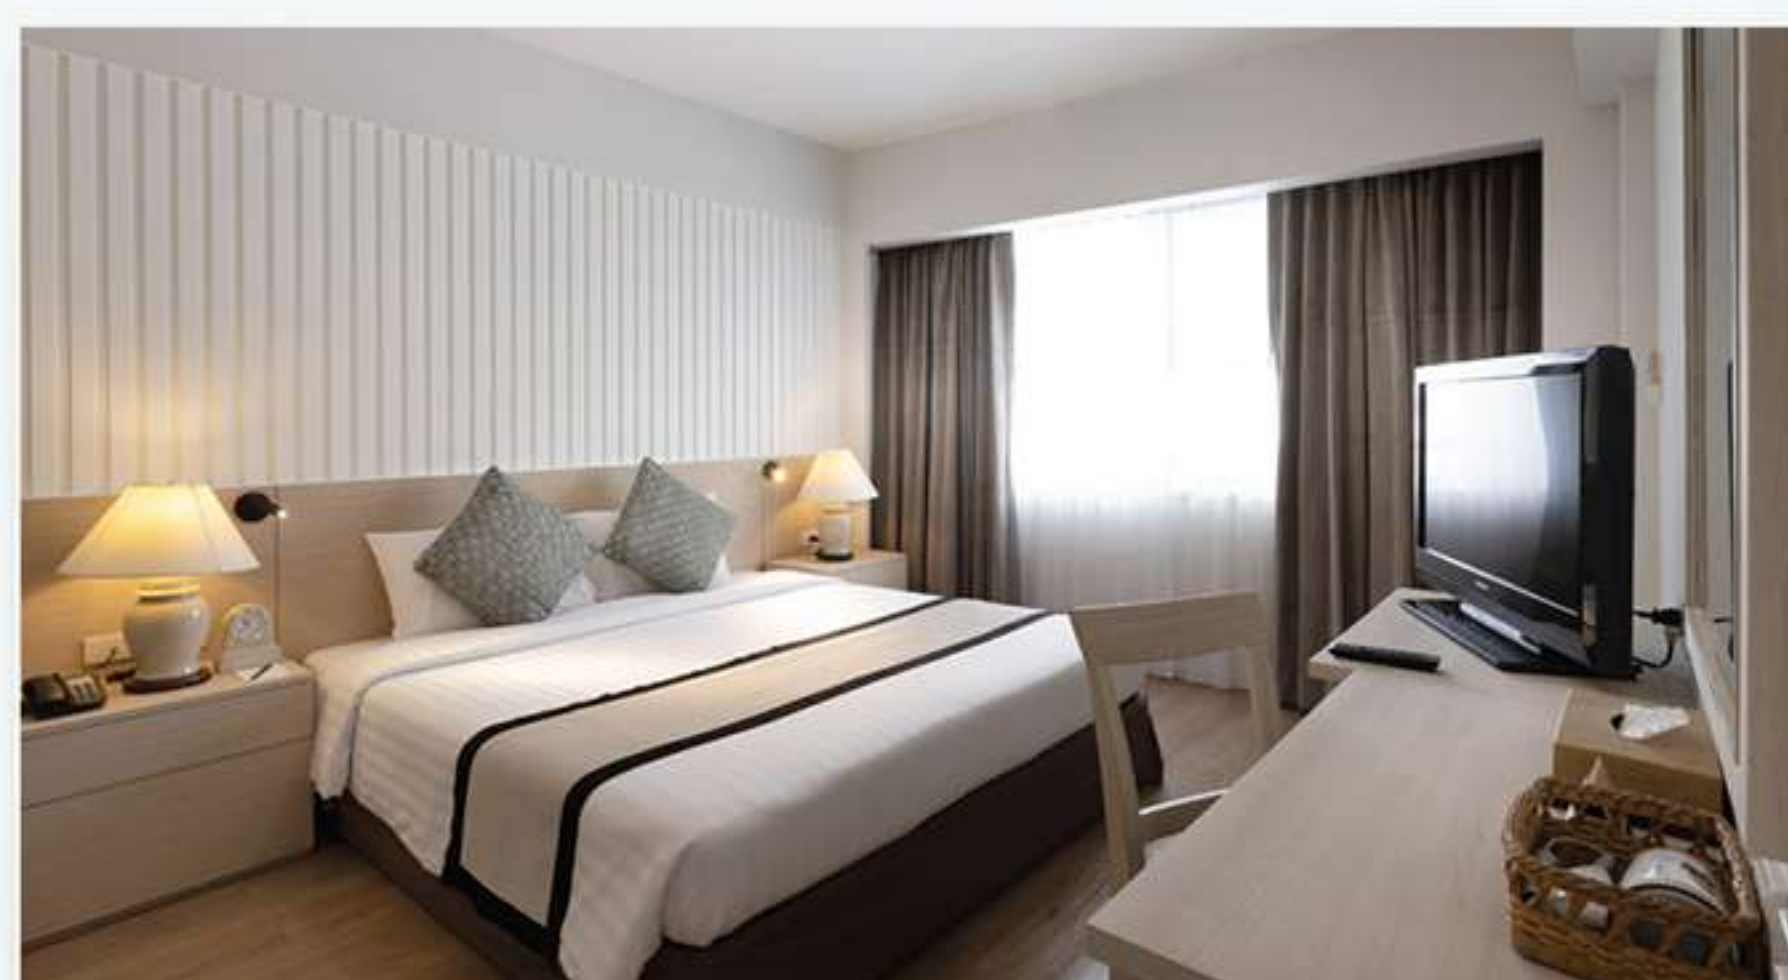

Experience Sriracha for Less

เริ่มจอง และเข้าพัก วันนี้ - 31 กรกฎาคม 65

โรงแรมเคป ราชา ห้องพักพร้อมอาหารเช้า

ดีลักซ์ สตูดิโอ **1,600** บาท / คืน

สตูดิโอ สวิต **1,800** บาท / คืน

โรงแรมแคนทารี เบย์ ห้องพักพร้อมอาหารเช้า

สตูดิโอ สวิต **1,500** บาท / คืน

สวิต 1 ห้องนอน **2,100** บาท / คืน

สวิต 2 ห้องนอน **3,800** บาท / คืน

โรงแรมคลาสสิก คามีโอ ห้องพักพร้อมอาหารเช้า

สตูดิโอ สวิต **1,100** บาท / คืน

สวิต 1 ห้องนอน **1,800** บาท / คืน

สวิต 2 ห้องนอน **3,500** บาท / คืน

เงื่อนไข

- ชำระเงินสดล่วงหน้าก่อนเข้าพัก
- โปรโมชั่นนี้สำหรับลูกค้าคนไทยเท่านั้น
- โปรโมชั่นนี้ไม่สามารถขอคืนเงินได้
- โปรโมชั่นนี้ไม่สามารถใช้ร่วมกับรายการส่งเสริมการขายอื่นได้
- ทางโรงแรมขอสงวนสิทธิ์ในการเปลี่ยนแปลงราคา โดยไม่ต้องแจ้งให้ทราบล่วงหน้าขึ้นอยู่กับจำนวนห้องพักว่างในแต่ละวัน
- โปรโมชั่นนี้สำหรับเข้าพักรายบุคคล หากต้องการสำรองห้องพักเป็นกลุ่ม กรุณาติดต่อโรงแรมโดยตรง